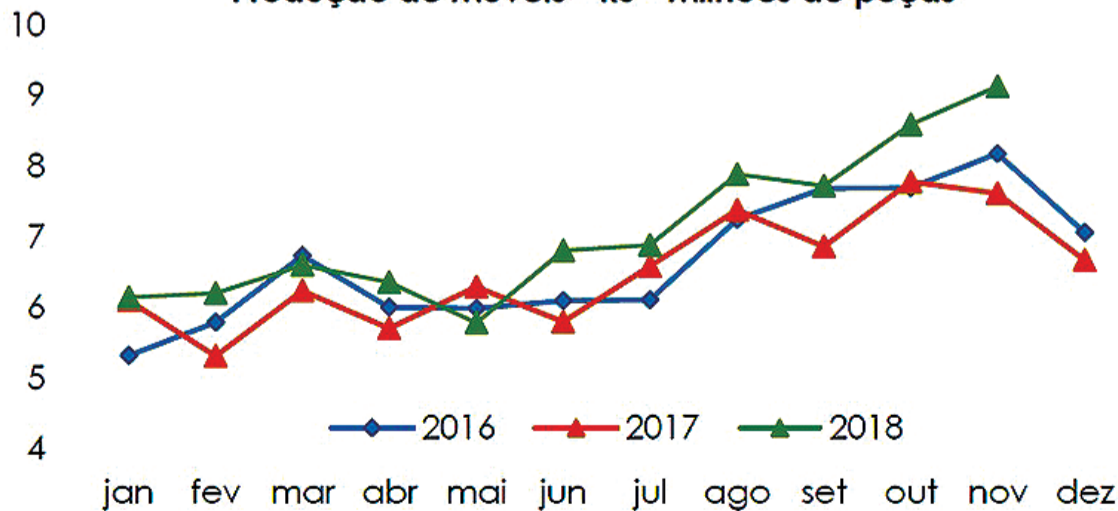

Varejo e inflação

No estado do Rio Grande do Sul, as vendas do comércio varejista de móveis cresceram 13,5% em volume e (+) 14,4%

em valores. No acumulado do ano, o varejo em volume apresentou crescimento de 1,5% e de (+)2,5% em valores das receitas.

Produção de Móveis - RS - Milhões de peças