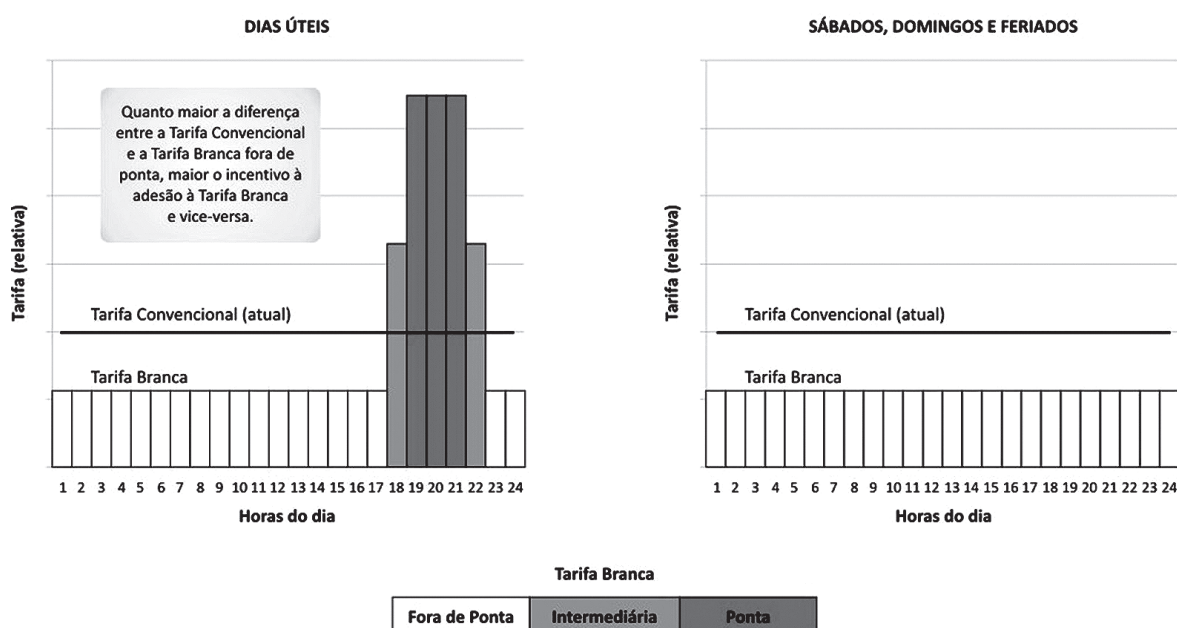

Comparativo entre a Tarifa Branca e a Tarifa Convencional

Entra em vigor o eSocial para os empregadores do simples nacional

A obrigatoriedade para adesão ao eSocial para empregadores de micro e pequenas empresas (incluindo a MEI), empregadores de pessoa física (exceto doméstico), produtor rural e entidades sem fins lucrativos passa a valer a partir desta quinta-feira (10).

A implantação do eSocial garantirá a viabilização dos direitos previdenciários e trabalhistas racionalizará e simplificará o cumprimento de obrigações, eliminará a redundância nas informações prestadas pelas pessoas físicas e jurídicas, e aprimorará a qualidade das informações das relações de trabalho, previdenciárias e tributárias.

Nesta primeira fase os empregadores deverão fazer o cadastro dos empregados, a segunda fase que compreende os dados dos trabalhadores e vínculo de emprego, começa a partir de abril para este grupo.

Com isso, até o dia nove de abril, essas empresas deverão estar todas integradas ao eSocial, tendo de enviar as informações básicas referente ao trabalhador. Quem não se adequar ao novo sistema corre o risco de pesadas multas aplicadas pelo Governo Federal.

A entrega do eSocial para todos os grupos será dividida em seis fases. No primeiro momento terá de ser feito o cadastro dos funcionários e tabelas; após dados dos trabalhadores e vínculos públicos; folha de pagamento; substituição da guia de contribuintes previdenciários; substituição da guia para recolhimento do FGTS; e por fim os dados de saúde e segurança do trabalhador.

O que é o eSocial empresas

É um novo sistema de registro, elaborado pelo Governo Federal. O intuito do sistema é facilitar a administração de informações relativas aos trabalhadores. De forma padronizada, o novo eSocial empresarial visa reduzir custos e tempo da área contábil das empresas na hora de executar 15 obrigações fiscais, previdenciárias e trabalhistas.

Como vai funcionar na prática o sistema

Na prática, as empresas terão que enviar, em meio digital, as informações para a plataforma do eSocial. Todos esses dados, já são registrados, atualmente, em algum meio, como papel e outras plataformas online. No entanto, com a entrada em operação do novo sistema, o caminho será único. Todos esses dados, obrigatoriamente, serão enviados ao Governo Federal, exclusivamente, por meio do eSocial Empresas.

O trabalhador terá vantagem com essa implantação?

Haverá uma maior garantia em relação a efetivação dos direitos trabalhistas e previdenciários. Serão também registradas todas as informações relativas aos pagamentos efetuados ao trabalhador, assim como as informações referentes à sua condição de trabalho, tais como as características do local que desempenha suas funções e os tipos de riscos aos quais está exposto.